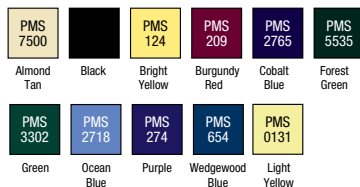

#AClass | Classic 11 oz. Mug

- Imprint: 2.75"W x 2.5"H

WARNING: Cancer and Reproductive Harm
-www.P65Warnings.ca.gov

	36	144	288	576	c
AClass	3.35	2.75	2.45	2.15	

Inside Colors

- Imprint: 2.75"W x 2.5"H

	36	144	288	576	c
AHILO	4.20	3.60	3.30	3.00